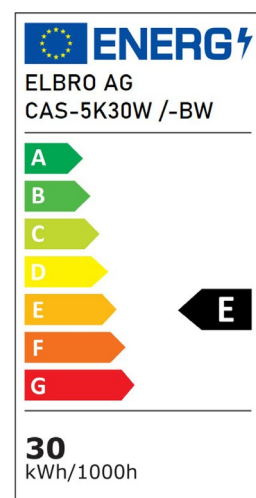

LED Scheinwerfer IP65, 5000 K, 30 W, 3000 lm, Abmessungen 167 x 220 x 36 mm

LED-Scheinwerfer (Fluter) mit schlankem und modernem Gehäuse und hoher Lichtausbeute. High-End Design gepaart mit höchster Qualität und langer Lebensdauer.

- Abstrahlwinkel: 110°
- Anlaufzeit: < 1s – 60 %
- Breite: 167 mm
- CRI: >80
- Farbtemperatur: 5000 K
- Gewichteter Verbrauch: 30 kWh/1000 h
- Länge: 220 mm
- Lebensdauer: 50000 h
- Leistung: 30 W
- Lumen: 3000 lm
- Schaltzyklen: > 50000
- Schlagfestigkeit: IK06
- Schutzart: IP65
- Schutzklasse: I
- SDCM: <=6
- Spannung: 220-240 V
- Spannungsart: AC
- Umgebungstemperatur: -20 °C - +45 °C

ELBRO-No	E-No	Beschreibung
CAS-5K30W	924 500 169	LED Scheinwerfer IP65, 5000 K, 30 W, 3000 lm